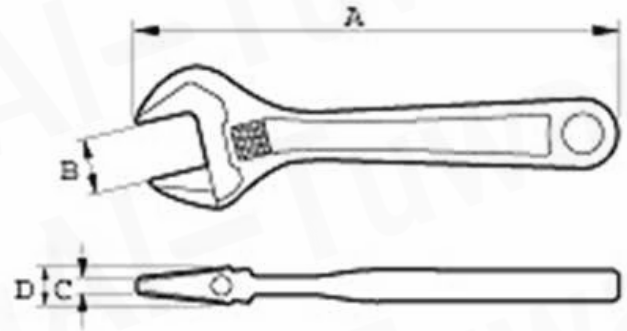

## 8070 C

Description:

## ADJUSTABLE WRENCH

			A mm	B mm	C mm	D mm		
8072 C	731415	7314150007295	5	255	30	8.6	15.5	400

Code Reference: **BAH-0007**

**Riyadh Branch**

Tel.No+966 11 44 66 222  
Email: trust@al-tuwaijri.com

**Jeddah Branch**