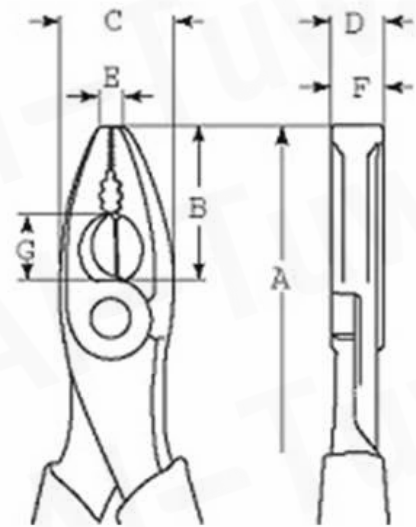

## 2628 G-180

Description:

### COMBINATION PLIER

A	B	C	D	E	F	G	Cutting Diameter	Weight
mm	mm	mm	mm	mm	mm	mm		
180	36	25	11	4	11	14	2	240

Code Reference: **BAH-0022**

**Riyadh Branch**

Tel.No+966 11 44 66 222  
Email: trust@al-tuwaijri.com