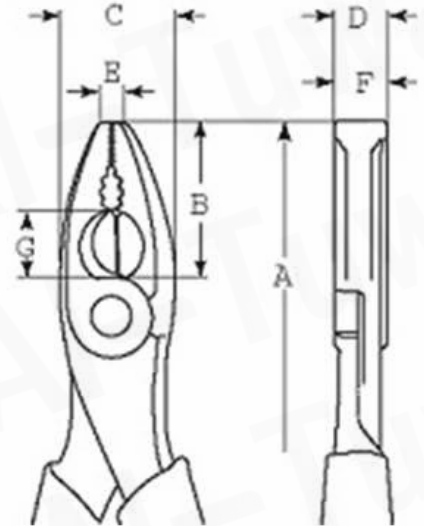

## 2628 G-160IP

Description:

### COMBINATION PLIER

A	B	C	D	E	F	G	Cutting Diameter	Weight
mm	mm	mm	mm	mm	mm	mm		
160	33	23	10.5	3.5	10.5	12	1.8	190

Code Reference: **BAH-1178**

**Riyadh Branch**

Tel.No+966 11 44 66 222  
Email: trust@al-tuwaijri.com