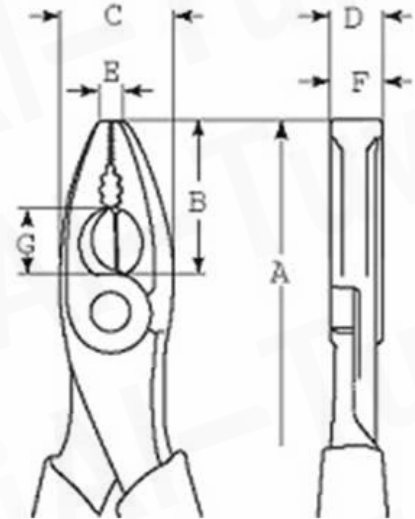

## 2628 G-180IP

Description:

### COMBINATION PLIER

A	B	C	D	E	F	G	Cutting Diameter	Weight
mm	mm	mm	mm	mm	mm	mm		
180	36	25	11	4	11	14	2	240

Code Reference: **BAH-1212**

**Riyadh Branch**

Tel.No+966 11 44 66 222  
Email: trust@al-tuwaijri.com